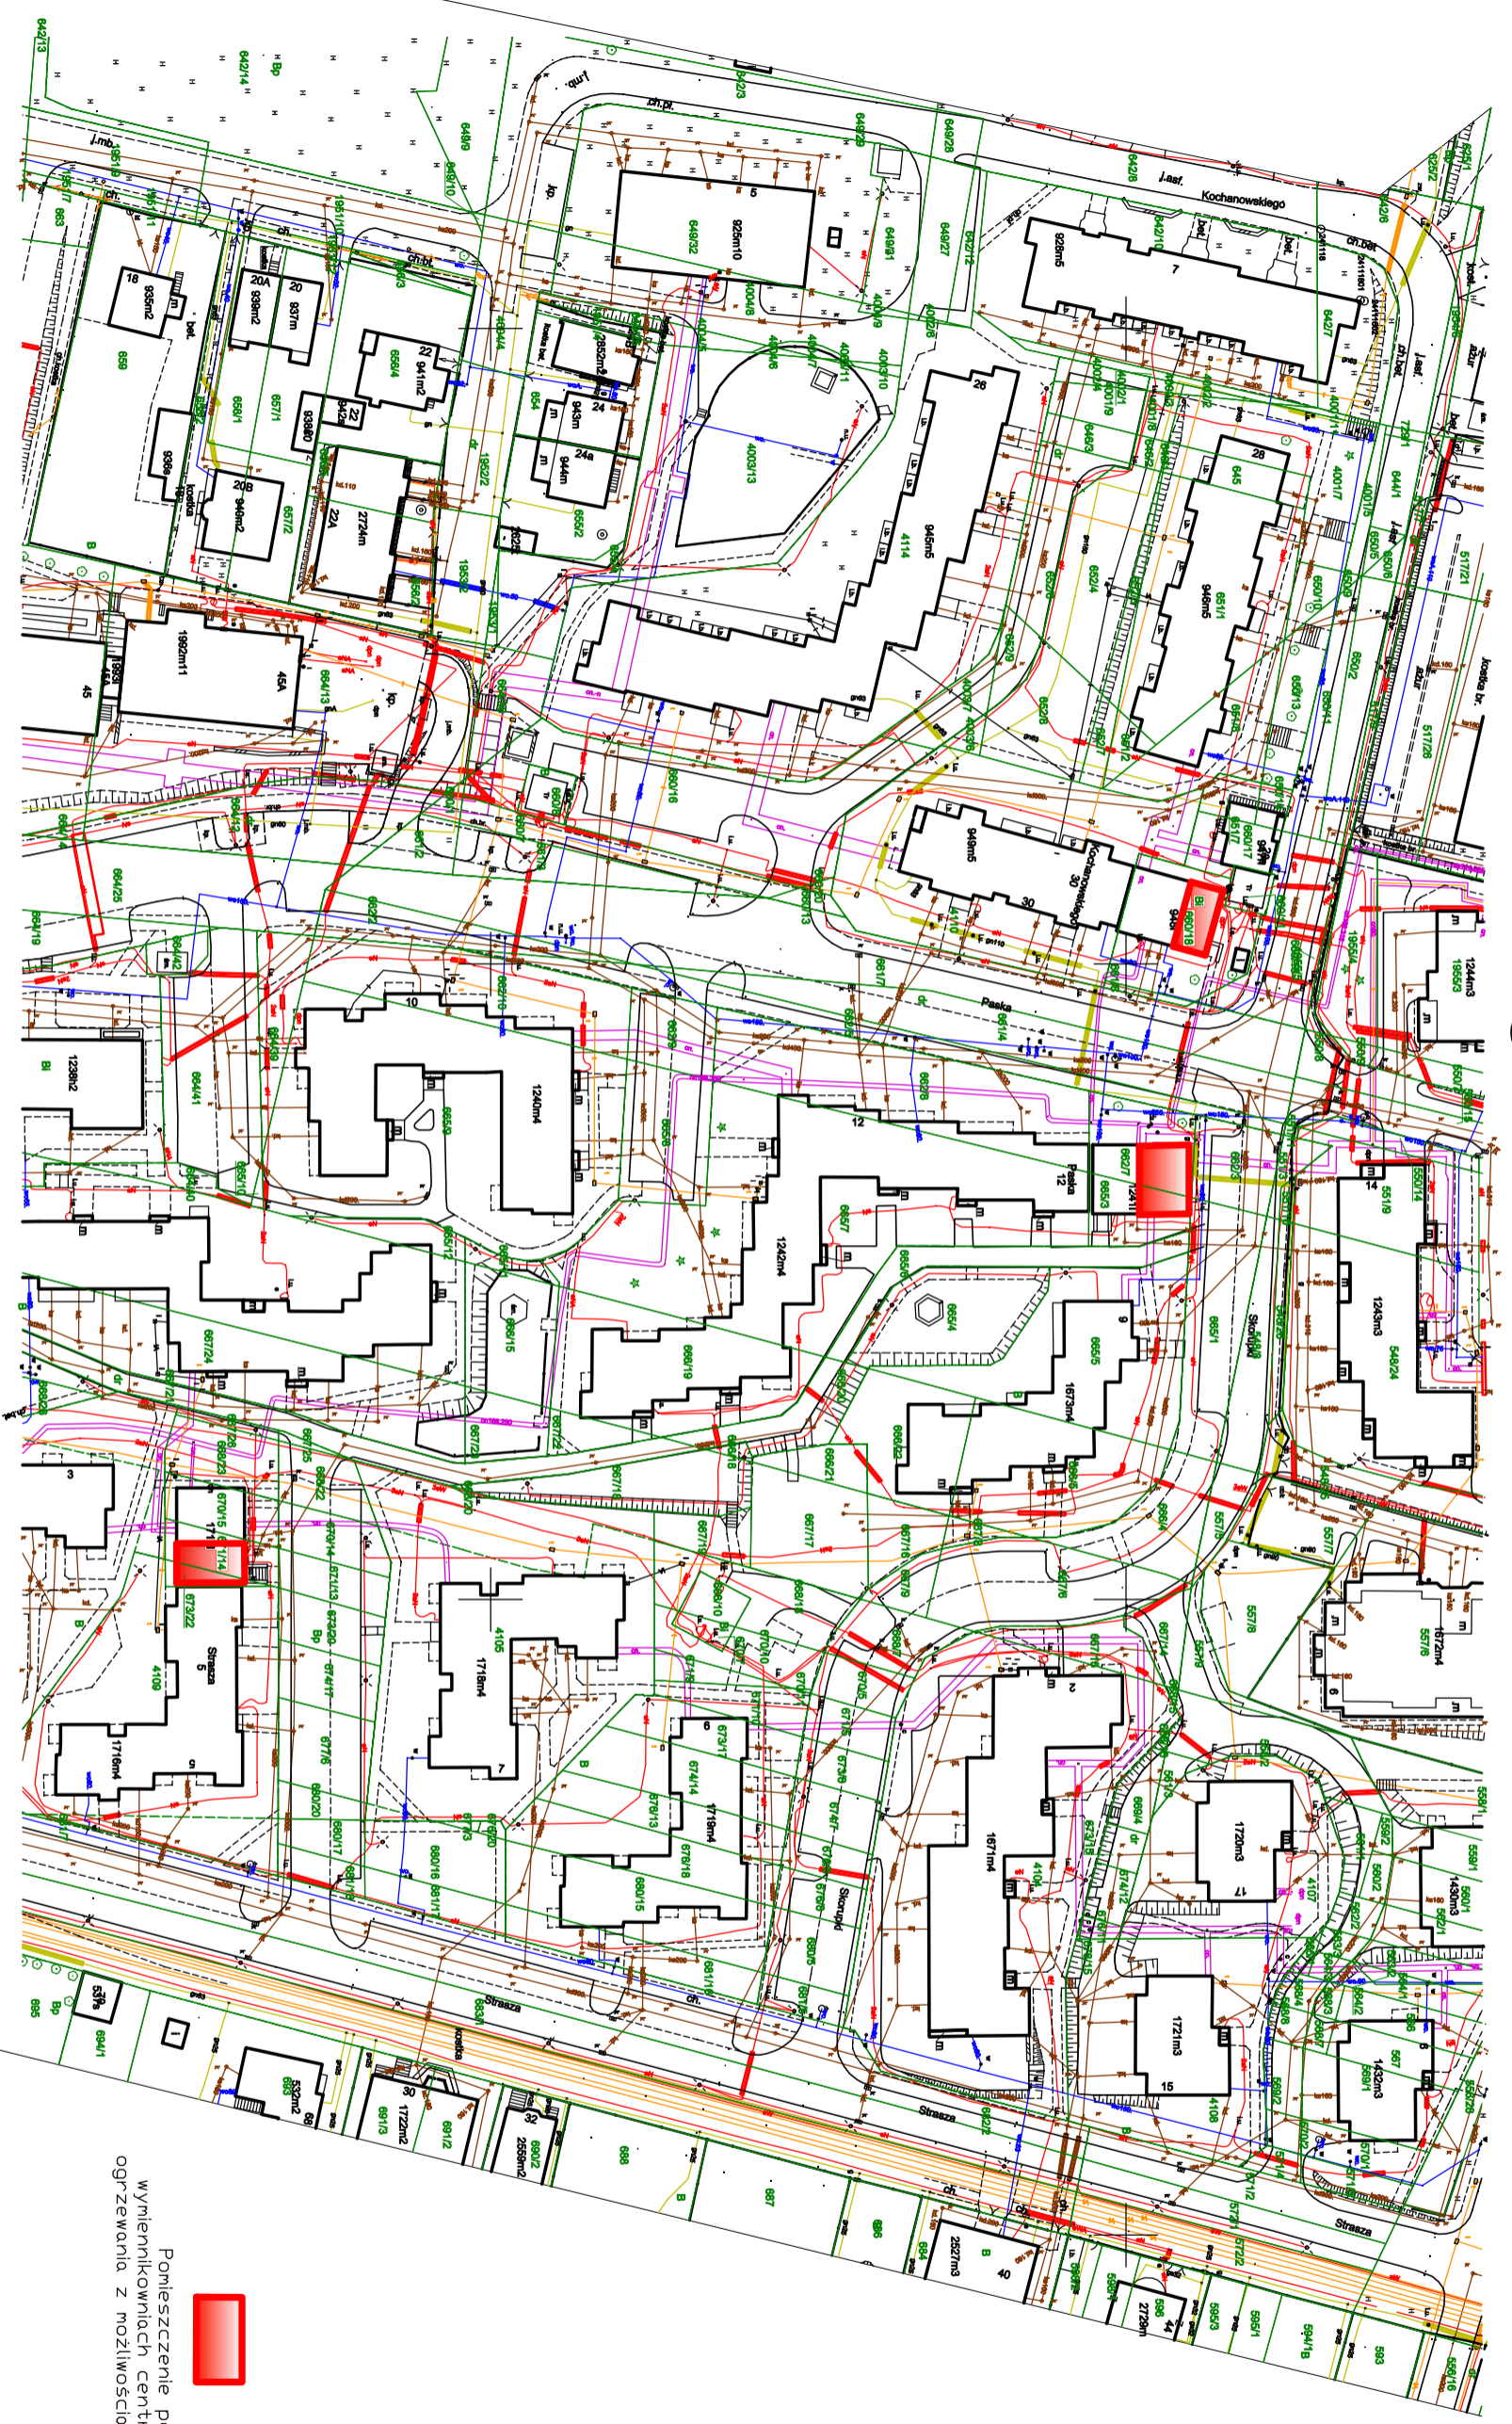

Informacja

Na poniższej mapie zaznaczone są pomieszczenia po magazynach paliw znajdujące się w budynkach kotłowni olejowych z możliwością wynajmu.

Pomieszczenia znajdują się przy ulicy:
Kochanowskiego 30, Paska 12 oraz Straszka 5.